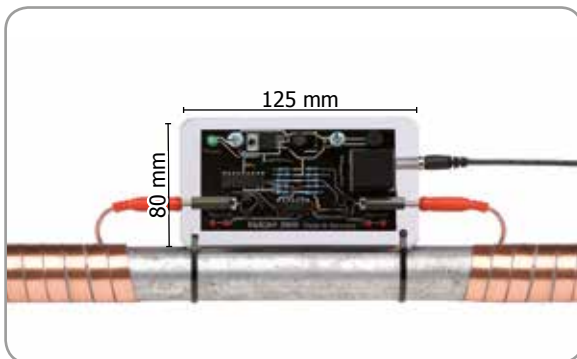

### Vulcan 3000

Maximum capacity	3000 l/h (13 gpm)
------------------	----------------------

Maximum pipe diameter	1½" 38 mm
-----------------------	--------------

Voltage	24 Volt
---------	---------

Wattage	2.0 Watt
---------	----------

Impulse cable	2 x 1 m (2 x 39")
Band width	10 mm (0.4")

Measurements (electronic unit)	125/80/30 mm 4.9"/3.1"/1.2"
--------------------------------	--------------------------------

Frequency range	3-32 kHz
-----------------	----------